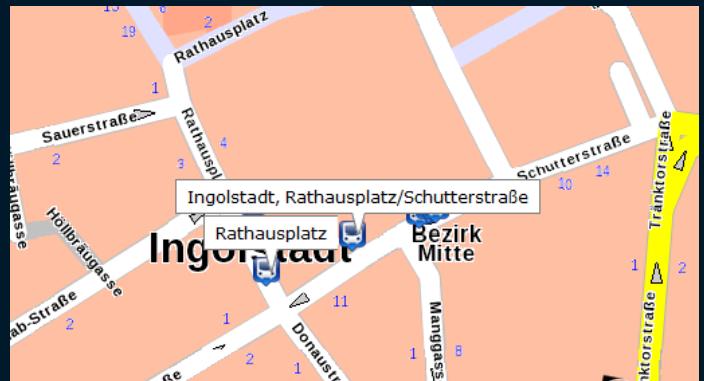

Anfahrt mit öffentlichen Verkehrsmitteln

Vom Hauptbahnhof Ingolstadt kommend mit der

- Buslinie 10 Richtung Herschelstraße oder der Buslinie 11 Richtung Audi - Tor 9 TE bis zum Rathausplatz und von Rathausplatz/Schutterstraße weiter mit der Buslinie 20 Richtung Goethestraße oder Ingolstadt Village bis zur Haltestelle Kurt-Huber-Straße.
- Regionalbahn nach Ingolstadt Nord und von dort mit der Buslinie 20 Richtung Goethestraße oder Ingolstadt Village bis zur Haltestelle Kurt-Huber-Straße.

[Informationen zu Fahrplänen und Tickets der INVG](#)

Links auf der gegenüberliegenden Straßenseite biegen Sie rechts in die Dörflerstraße ab und folgen dieser 500 m bis zu e.solutions. [Fußweg zu e.solutions](#)

Anfahrt mit dem Auto

[Navigation mit Google Maps](#)

Verlassen Sie die Autobahn A9 an der Ausfahrt Ingolstadt Nord und biegen Sie von Norden kommend rechts auf die Römerstraße ab. Die Autobahn von Süden kommend, biegen Sie nach der Autobahn rechts ab auf die Bundesstraße B16a und nehmen Sie die nächste Straße rechts in die Römerstraße. Folgen Sie dieser ca. 800 m bevor Sie links in die Despag-Straße abbiegen. e.solutions befindet sich nach ca. 100 m rechts vor Ihnen. Besucherparkplätze sind direkt vor dem Gebäude.